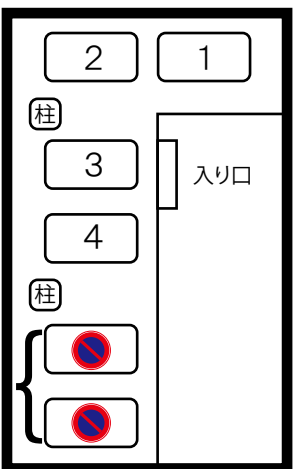

ジズ スタジオ 有限会社 ZIZZ STUDIO

東京都練馬区関町北2-4-5 品川ビルB2F(St)/1F(受付)
〒177-0051 TEL:03-5903-8404 FAX:03-5903-8405

※駐車場側の入り口よりお入りください。スタジオはB2Fになります。

交通

- 西武新宿線 武蔵関駅 徒歩10分
もしくは 関東バス〔荻窪〕行き 慈雲堂前下車(約3分)
- JR 中央線 荻窪
関東バス〔北裏〕行き(北口ターミナル0番乗り場、荻34)「慈雲堂前」下車1分(乗車約15分)
- JR 中央線 吉祥寺
西武バス〔保谷駅(東伏見経由)〕または〔花小金井〕行き「慈雲堂前」下車1分(乗車約20分)
- JR 中央線 三鷹
関東バス〔北裏〕または〔武蔵関〕または〔田無橋場〕行き「北裏」下車5分(乗車約10分)

駐車禁止
!!!

※弊社駐車スペースは4台分です。向かって右2台分には、絶対に停めないでください。